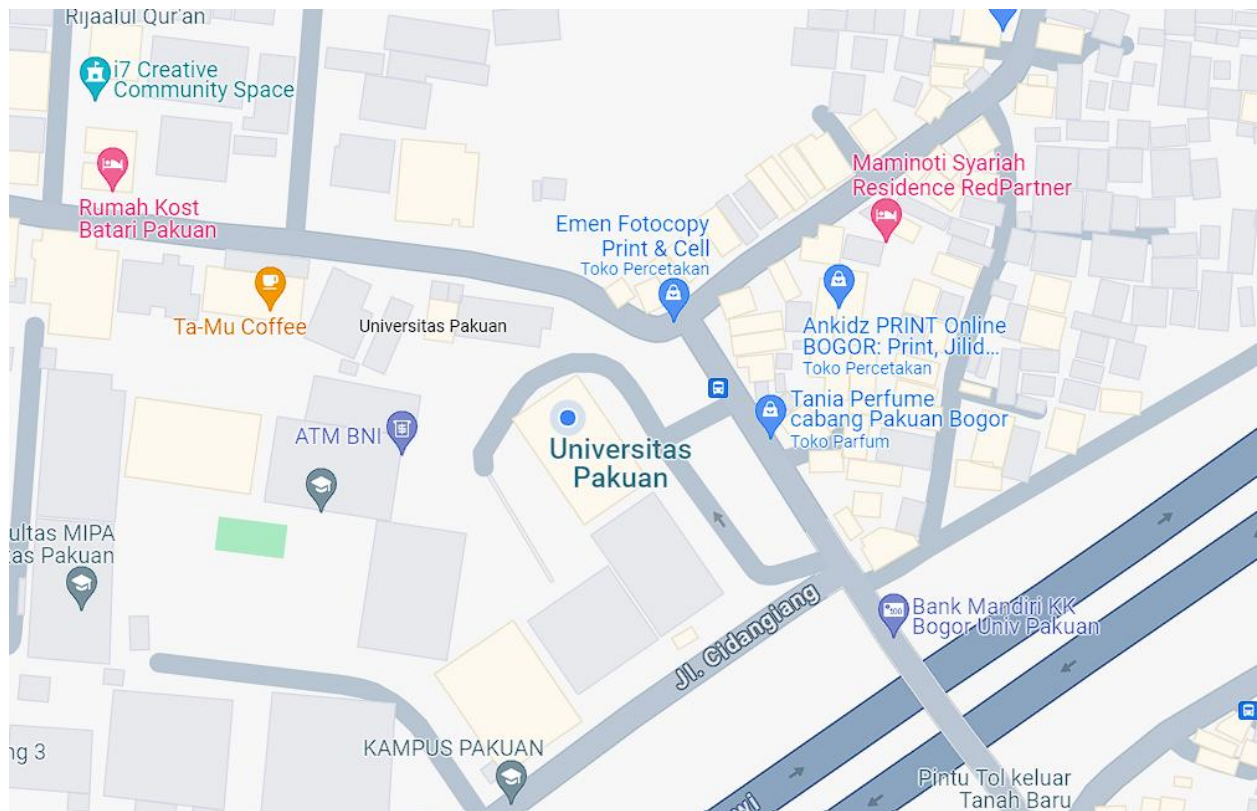

Lokasi Rumah

Alamat : Jl. Pakuan, RT.02/RW.06, Tegallega, Kecamatan Bogor Tengah, Kota Bogor, Jawa Barat 16129

Link : <https://maps.app.goo.gl/vvkaiT8t4wtje3YUA>